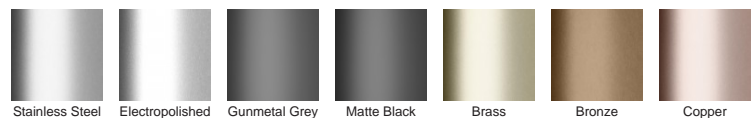

**Code** 65PPSG25

**Range** 65

**Grate Style** PPS

**Category** Modular Kits

**Channel Material** uPVC

**Steel Grade** 316